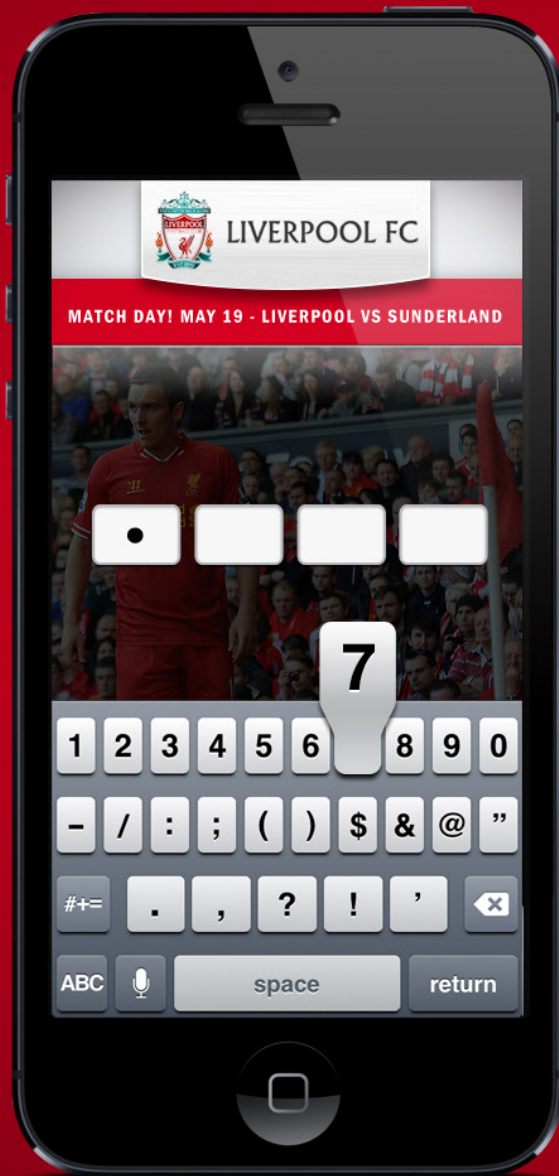

LIVERPOOL FC

MATCH DAY! MAY 19 - LIVERPOOL VS SUNDERLAND